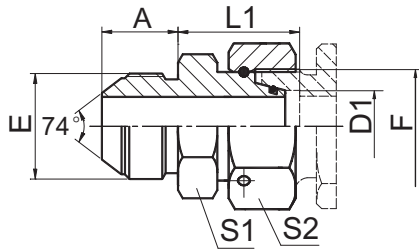

过渡接头 ADAPTER

美制 JIC 74° 锥密封
JIC 74° CONE SEALING

2JC 2JD

代号 PART NO.	螺纹 THREAD		管子外径 TUBE O.D. D1	尺寸 DIMENSIONS				压力等级 MPa
	E	F		A	L1	S1	S2	
2JC-04-12	7/16"X20	M12x1.5	6	14	23.5	14	17	31.5 轻系列 L
2JC-04-14	7/16"X20	M14X1.5	8	14	21.5	14	19	
2JC-05-14	1/2"X20	M14X1.5	8	14	21.5	14	19	
2JC-05-16	1/2"X20	M16X1.5	10	14	22	17	22	
2JC-06-14	9/16"X18	M14X1.5	8	14.1	21.5	17	19	
2JC-06-16	9/16"X18	M16X1.5	10	14.1	22	17	22	
2JC-06-18	9/16"X18	M18X1.5	12	14.1	22	17	24	
2JC-08-18	3/4"X16	M18X1.5	12	16.7	23	22	24	
2JC-08-22	3/4"X16	M22X1.5	15	16.7	25.5	22	27	
2JC-10-22	7/8"X14	M22X1.5	15	19.3	25.5	24	27	
2JC-10-26	7/8"X14	M26X1.5	18	19.3	26	27	32	
2JC-12-26	1.1/16"X12	M26X1.5	18	21.9	26	30	32	
2JC-12-30	1.1/16"X12	M30X2	22	21.9	29	30	36	
2JC-12-30D	1.1/16"X12	M30X1.5	22	21.9	29	30	36	
2JC-16-30	1.5/16X12	M30X1.5	22	23.1	30	36	36	
2JC-16-36	1.5/16X12	M36X2	28	23.1	32	36	41	
2JC-16-36D	1.5/16X12	M36X1.5	28	23.1	32	36	41	
2JC-16-45	1.5/16X12	M45X2	35	23.1	39	41	50	
2JC-16-45D	1.5/16X12	M45X1.5	35	23.1	39	41	50	
2JC-20-36	1.5/8"X12	M36X2	28	24.3	34	46	41	
2JC-20-45	1.5/8"X12	M45X2	35	24.3	39	46	50	
2JC-20-52	1.5/8"X12	M52X2	42	24.3	43	50	60	
2JC-24-52	1.7/8"X12	M52X2	42	27.5	43	50	60	
2JD-04-14	7/16"X20	M14X1.5	6	14	24	14	17	63 重系列 S
2JD-04-16	7/16"X20	M16X1.5	8	14	24.5	17	19	
2JD-04-18	7/16"X20	M18X1.5	10	14	22.5	17	24	
2JD-05-18	1/2"X20	M18X1.5	10	14	22.5	17	24	
2JD-06-16	9/16"X18	M16X1.5	8	14.1	24.5	17	19	
2JD-06-18	9/16"X18	M18X1.5	10	14.1	22.5	17	24	
2JD-06-20	9/16"X18	M20X1.5	12	14.1	24	19	27	
2JD-06-22	9/16"X18	M22X1.5	14	14.1	28.5	22	27	
2JD-08-20	3/4"X16	M20X1.5	12	16.7	24	22	27	
2JD-08-22	3/4"X16	M22X1.5	14	16.7	28.5	22	27	
2JD-08-24	3/4"X16	M24X1.5	16	16.7	27	24	30	
2JD-10-24	7/8"X14	M24X1.5	16	19.3	27	24	30	
2JD-10-30	7/8"X14	M30X2	20	19.3	31	30	36	
2JD-10-36	7/8"X14	M36X2	25	19.3	34.5	36	46	
2JD-12-30	1.1/16"X12	M30X2	20	21.9	31	30	36	
2JD-12-36	1.1/16"X12	M36X2	25	21.9	34.5	36	46	
2JD-16-42	1.5/16"X12	M42X2	30	23.1	43.5	41	50	
2JD-20-42	1.5/8"X12	M42X2	30	24.3	43	46	50	
2JD-20-52	1.5/8"X12	M52X2	38	24.3	47.5	50	60	
2JD-24-52	1.7/8"X12	M52X2	38	27.5	47	50	60